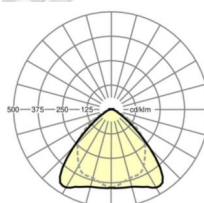

параметры

номер заказа	19512006020
код EAN	4020863426621
номер таможенного тарифа	94051190
Знак прохождения контроля	IP 64, класс защиты I, ENEC10 VDE, F, D, HACCP DIN10500/Food/IFS-пригодность для применения/BRC, Indoor, CE
Степень ударопрочности IK	IK03 (-20°C bis 35°C)
Температура окружения	ta -20°C в 35°C
Особые свойства	Готовность к IoT «Ready for IoT»
Гарантийный срок	5 лет
Государственные программы поддержки	BEG - государственные субсидии для энергосберегающих зданий (действительна только для Германии)

электротехника

Балласт	Электронный драйвер DALI2 (1 штука)
Мощность системы	34W
сетевое напряжение	230V/50Hz
автоматический предохранитель (пусковой ток)	13 штук/B10, 24 штук/B16, 25 штук/C10, 40 штук/C16
класс энергосбережения/Источник света	C

DEEP-LINK

<https://www.regiolux.de/ru/article/19512006020>

Ссылка	LED 6000lm 840
ηLB	100 %
Φ ↓/↑	98 % / 2 %
UGR поп./вдоль	21.8 / 23.2